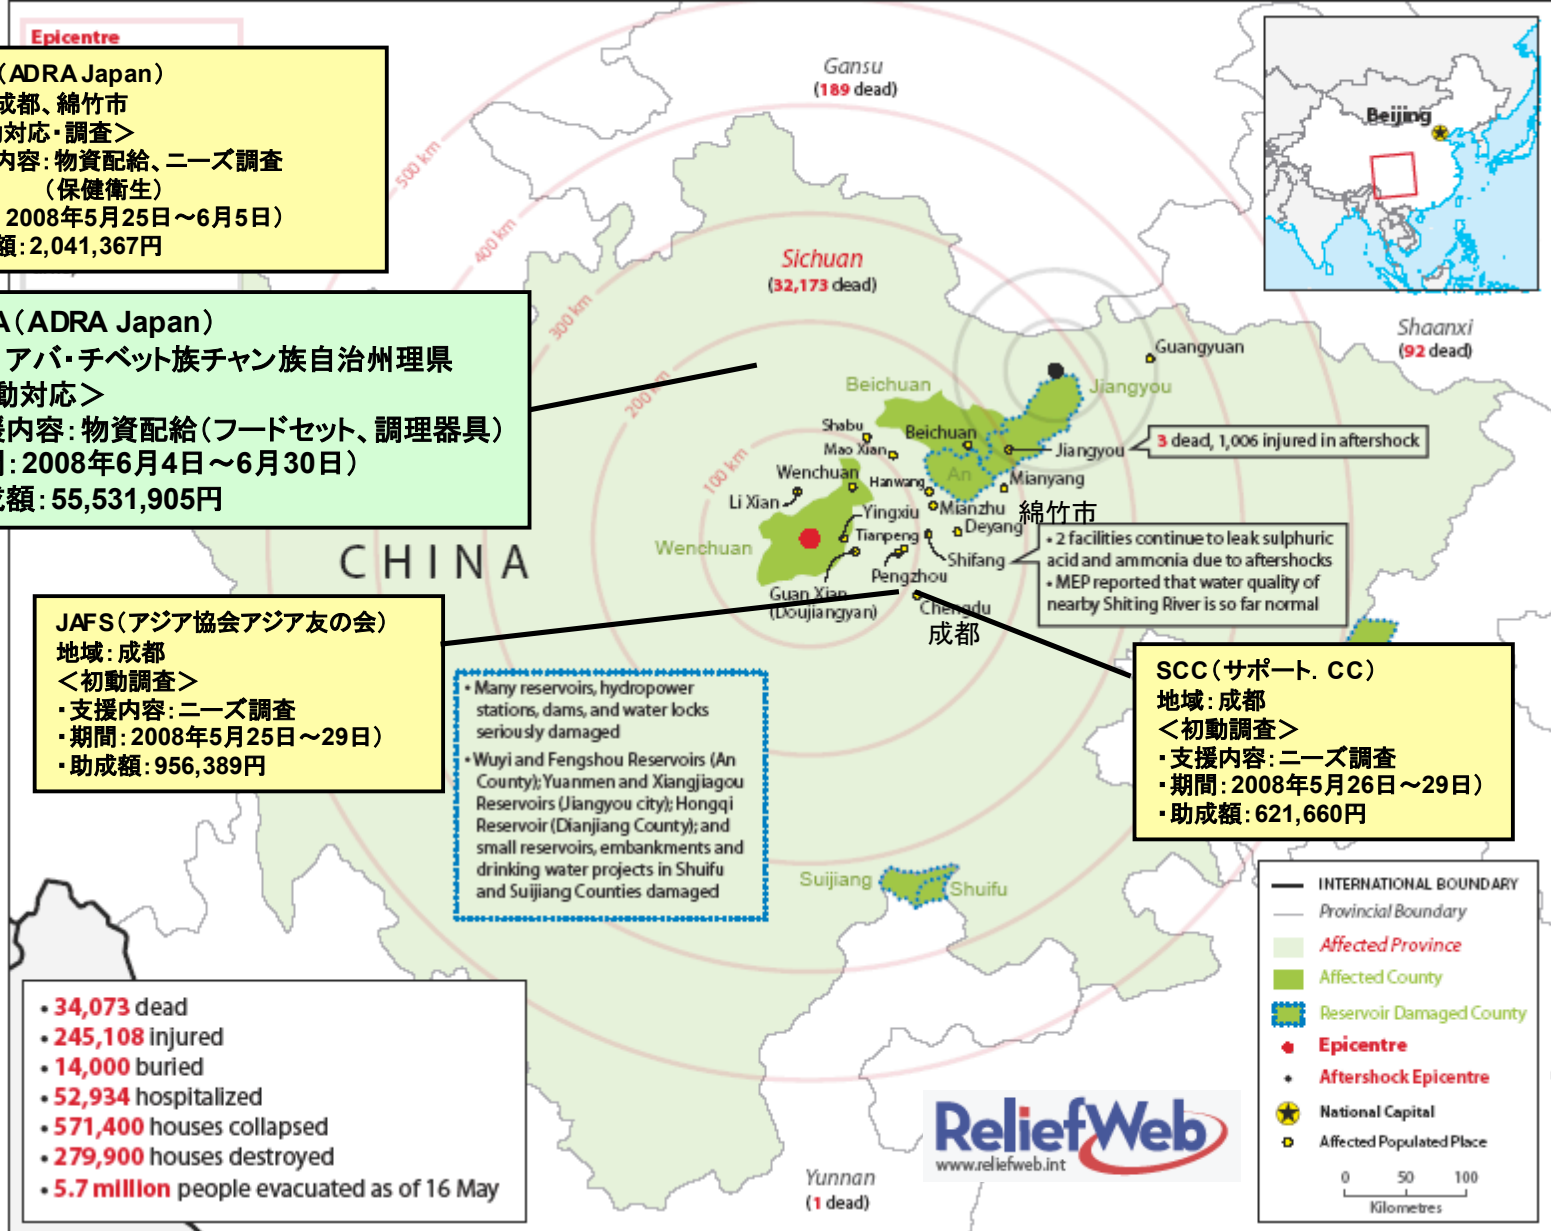

中国四川地震被災者支援 2008年5月～

China: Earthquake (as of 19 May 2008)

ADRA(ADRA Japan)
 地域: 成都、綿竹市
 <初動対応・調査>
 ・支援内容: 物資配給、ニーズ調査 (保健衛生)
 ・期間: 2008年5月25日～6月5日
 ・助成額: 2,041,367円

ADRA (ADRA Japan)
 地域: アバ・チベット族チャン族自治州理県
 <初動対応>
 ・支援内容: 物資配給(フードセット、調理器具)
 ・期間: 2008年6月4日～6月30日
 ・助成額: 55,531,905円

JAFS(アジア協会アジア友の会)
 地域: 成都
 <初動調査>
 ・支援内容: ニーズ調査
 ・期間: 2008年5月25日～29日
 ・助成額: 956,389円

・ Many reservoirs, hydropower stations, dams, and water locks seriously damaged
 ・ Wuyi and Fengshou Reservoirs (An County); Yuanmen and Xiangjiagou Reservoirs (Jiangyou city); Hongqi Reservoir (Dianjiang County); and small reservoirs, embankments and drinking water projects in Shuifu and Suijiang Counties damaged

SCC(サポート. CC)
 地域: 成都
 <初動調査>
 ・支援内容: ニーズ調査
 ・期間: 2008年5月26日～29日
 ・助成額: 621,660円

・ **34,073** dead
 ・ **245,108** injured
 ・ **14,000** buried
 ・ **52,934** hospitalized
 ・ **571,400** houses collapsed
 ・ **279,900** houses destroyed
 ・ **5.7 million** people evacuated as of 16 May

— INTERNATIONAL BOUNDARY
 — Provincial Boundary
 Affected Province
 Affected County
 Reservoir Damaged County
 Epicentre
 Aftershock Epicentre
 National Capital
 Affected Populated Place

0 50 100
Kilometres